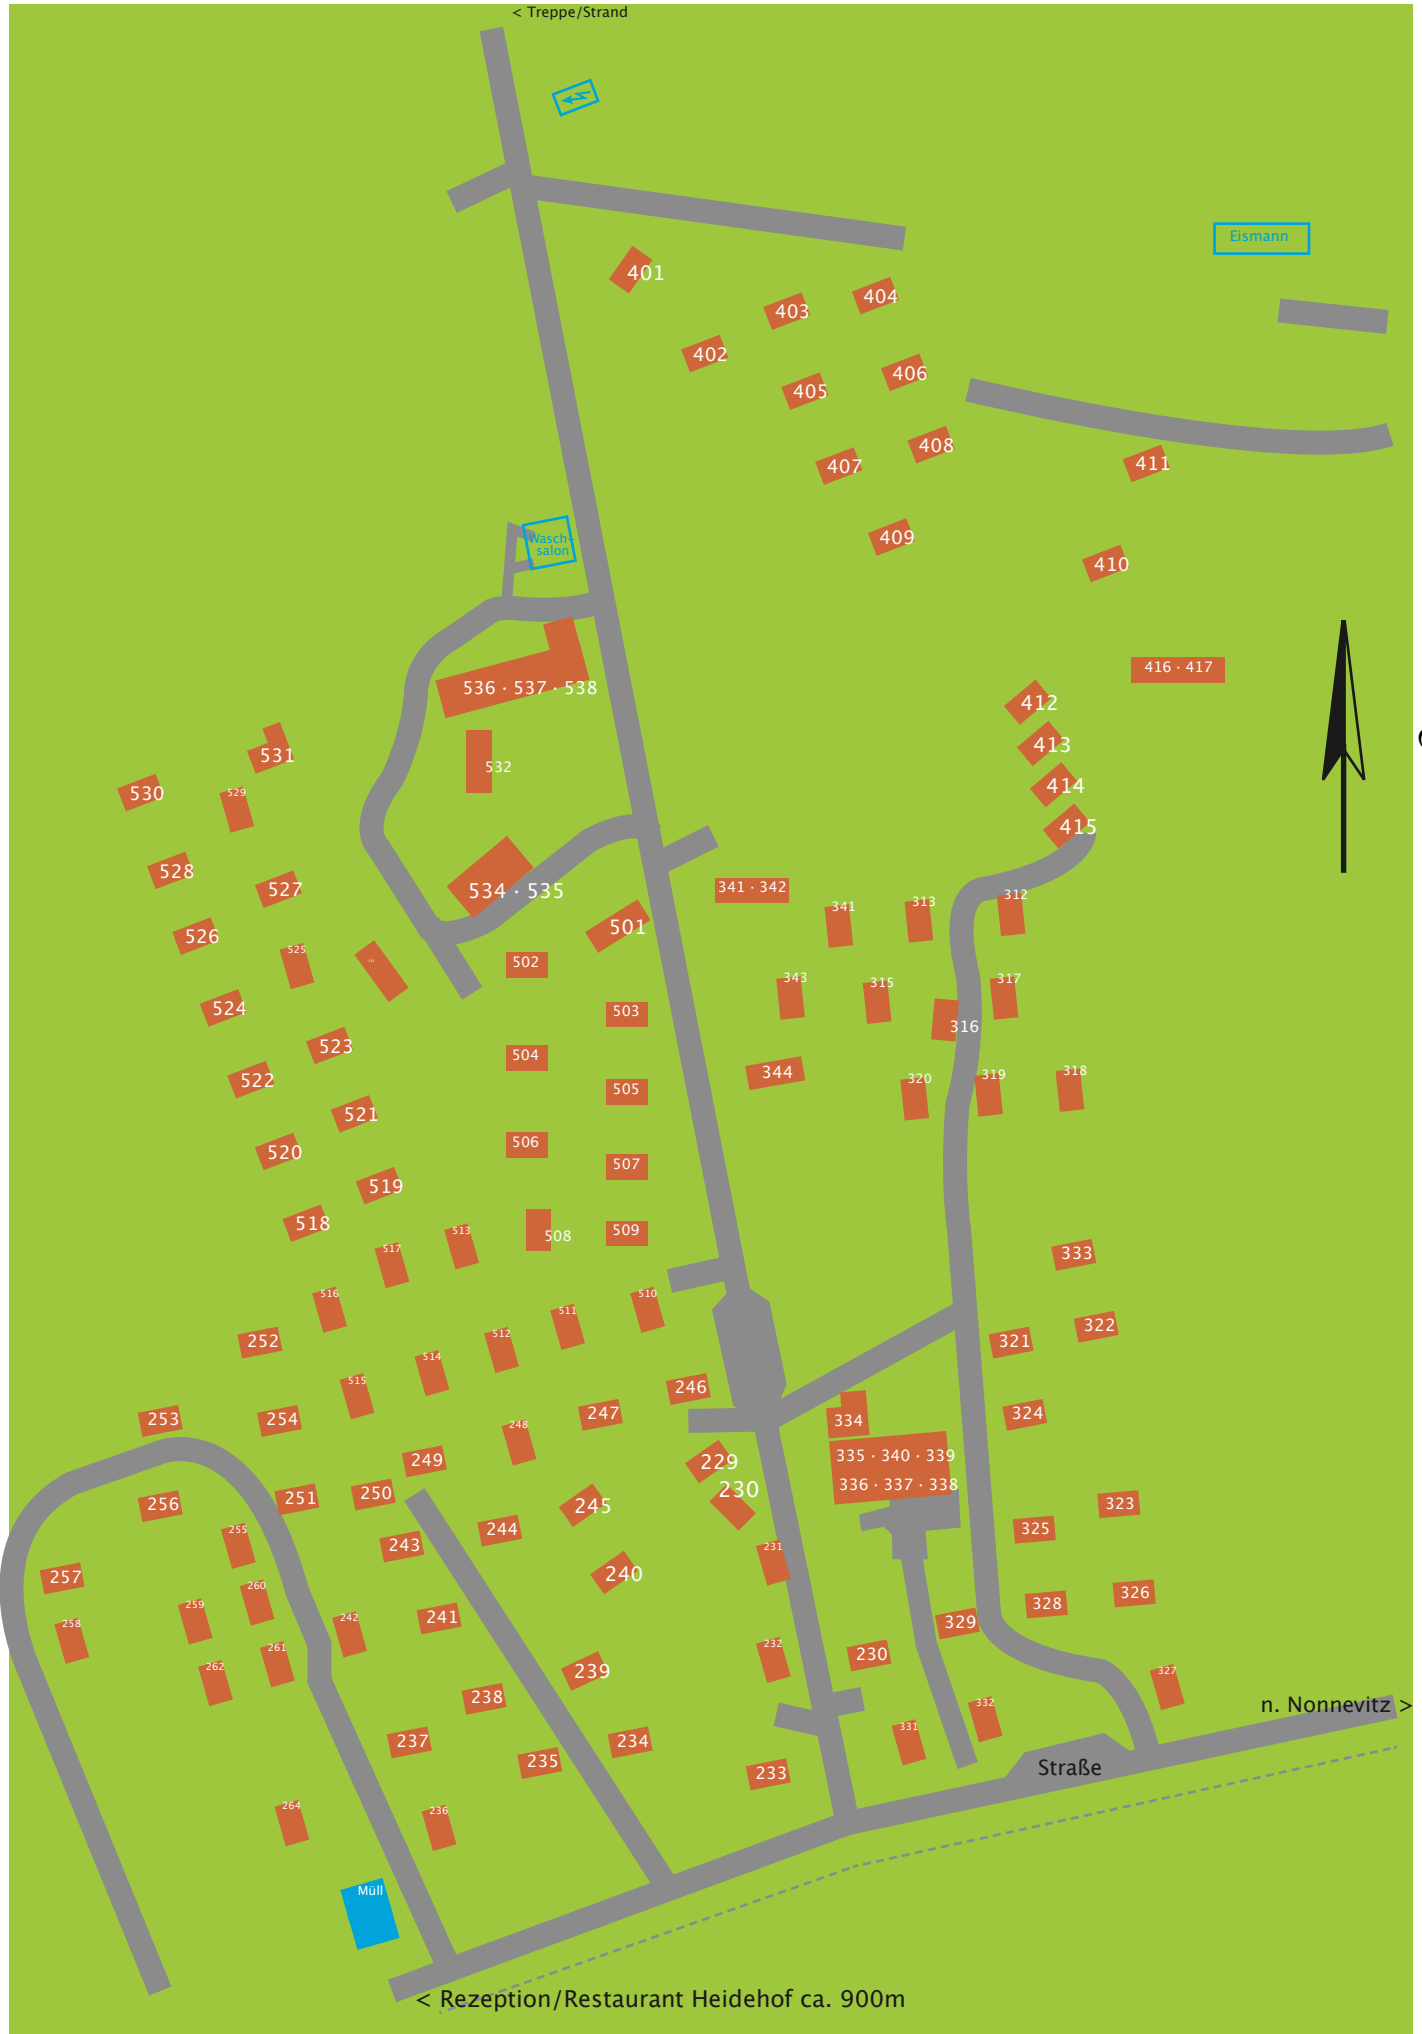

# Lageplan Eichenwald

Preise zu den Kategorien finden Sie auf unserer Preisliste

**EW1A=233-241**  
**EW1B=242-248,258**  
**EW2A=229,230,232**  
**EW2B=249-257,259-262**  
**EW3A=323,325-332**  
**EW3B=312-322,324**  
**EW4=412-415**  
**EW5A=333**  
**EW5C=416,417**  
**EW6=401-411**

**EW7A=231,524-530**  
**EW7B=502-523**  
**EW8A=531**  
**EW8B=532**  
**EW8C=501**  
**EW8D=533**  
**EW9A=335**  
**EW9B=336,338,339**  
**EW9C=334,340**  
**EW9D=337**

**EW10A/C=341,343,344**  
**EW10B=342**  
**EW11A=535,538**  
**EW11B=536,537**  
**EW11D=534**